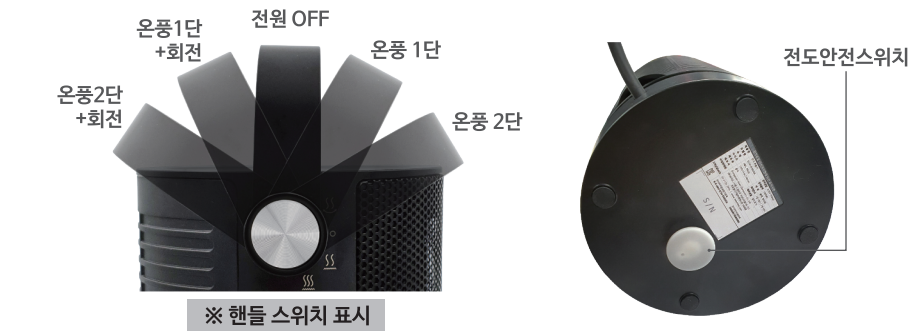

1 각 부분의 명칭

2 사용방법

전원/기능

- 콘센트에 플러그를 연결하면 지지대에 있는 표시등이 빨간색으로 켜집니다.
- 핸들 스위치를 움직여 원하는 단계로 설정합니다.
- 최고온도는 1단 : 78°C, 2단 : 95°C (거리 20cm 기준)로 작동합니다.

회전

- 회전은 90도로 좌우회전합니다.
- 핸들 스위치를 이용하여 회전과 멈춤을 조절할 수 있습니다.

안전장치

- 제품이 넘어지면 전도안전스위치가 작동해 전원을 자동 차단하여 사고를 예방합니다. 바로 세워서 사용하십시오.
- 내부 온도가 너무 높으면 자동으로 작동 중지, 내부 온도가 내려가면 다시 작동합니다.

3 제품관리

1. 제품을 청소, 관리 하기 전에 전원 플러그를 뽑아주세요.
2. 전기 온풍기의 열을 충분히 식힌 후 바람커버 및 뒷면커버에 붙은 먼지를 부드러운 천으로 닦아주세요.
3. 온풍기 뒷면 커버를 열어 먼지필터를 1개월에 한번씩 청소해 주세요.
4. 본체는 물에 직접 씻지말고 중성세제를 젖은 천에 조금 묻혀 닦아주세요. 산성 및 알칼리성 세제는 사용하지 마세요.

4 고장신고 전 확인사항

※전기 온풍기에 이상이 있는 경우, 고장신고 전 확인해 주세요.

이상현상	원인	해결
작동이 안됨	전원 플러그가 제대로 꽂혀 있지 않음	콘센트를 확인 해주세요.
충료가 안됨	핸들스위치가 정확히 접촉되지 않음	핸들스위치를 약간 흔들어서 정확히 중앙에 접촉되게 해주세요.
비정상적인 히터소리	이물질이 들어가 있음	뒷면커버를 열어 이물질들을 제거해주세요.
표시등이 밝지 않음	충격으로 인한 가벼운 손상발생	고객센터에 문의해주세요.

5 안전 주의사항

01. 정상사용 중 제품문제에 의한 소비자피해 발생 시 본 제품과 피해부분 모두를 보상해 드립니다.
02. 사용자과실/사용상부주의 등 **아래 안전주의사항**을 지키지 않아 발생한 소비자피해에 대해 (주)슈미드는 어떠한 책임도 지지 않습니다.
  - 절대 온풍기 용 외에 다른 용도로 사용하지 마세요!
  - 작동 중에는 제품이 뜨거우므로 절대 공기배출구를 만지지 마세요.
  - 종이 및 의류 등의 인화성 물질을 근처에 놓지 마세요!
  - 제품을 분해, 개조하거나 떨어뜨리지 마세요.
  - 욕실, 수영장, 주방 등 물 근처, 물이 튀는 곳에서는 사용하지 마세요.
  - 벽 또는 물건들과의 간격을 최소 10cm 이상 유지하여 사용해 주세요.
  - 바늘, 칼, 젓가락 등 전도성 물질을 바람커버 및 뒷면 커버에 넣지 마세요.
  - 어린이의 손이 닿지 않는 평평하고 단단한 바닥 위에서 사용하세요.
  - 온풍기로 젖은 옷, 수건 및 양말 등을 말리지 마세요.
03. 사용하지 않을 때는 반드시 전원플러그를 뽑고 어린이의 손이 닿지 않는 곳에 보관하세요.
04. 오랫동안 보관 시 제품을 청소한 후 박스에 넣어 서늘한 곳에 보관해주세요.
05. 장시간 사용 시 이상소음이 발생하면 전원을 끄고 본체를 식힌 후 먼지를 제거 한 뒤 사용하세요.
06. 작동이 안 되거나 이상 증상이 발생하면 전원을 끄고 고객센터로 연락하세요.

6 제품정보

- 제품명 전기 온풍기
- 모델명 SCM-EH800A
- 정격출력 1200W
- 제조국 중국
- 재질 ABS, PA66
- 수입판매원 (주) 슈미드
  서울 금천구 가산디지털1로 212 코오롱디지털타워에스틴 1408호
- 고객센터 02-2135-2955 / www.ischmied.com
- 정격전압 220V 60Hz
- 제품무게 1.4kg
- 사이즈 130x153x278mm
- 최대온도 1단: 78°C / 2단: 95°C (거리 20cm 기준)
- 제조년월 별도표기