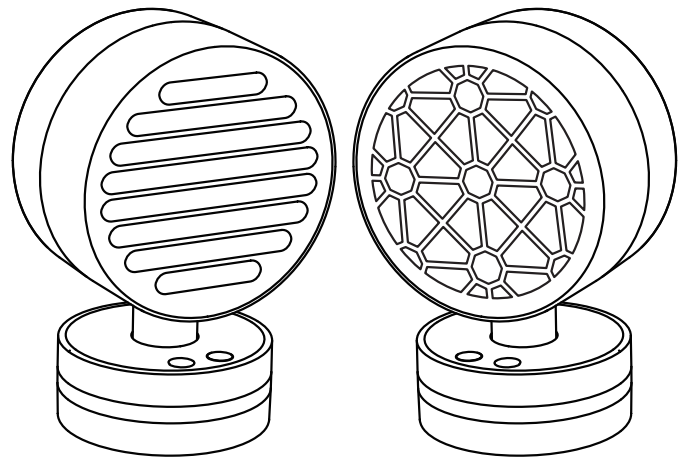

미니 온풍기

사용자 설명서

SC-MH-2020

온풍기를 사용하기 전에 매뉴얼을 반드시 읽고 꼭 지켜주세요!
사용자의 안전을 지키고 재산상의 손해를 방지하기 위함입니다.

* 제품의 외관 디자인 및 규격은 제품의 품질 향상을 위하여
소비자에게 예고 없이 변경 될 수 있습니다.

SCHMIED Co.,LTD

■ 외관설명

- | | |
|------------|---------|
| ① 회전버튼 | ④ 전원케이블 |
| ② 표시등(LED) | ⑤ 배출구 |
| ③ 전원/동작버튼 | ⑥ 흡입구 |

■ 사용방법

전원/기능

- 전원버튼을 한 번 누르면 전원이 켜지며, 온풍 1단계(60℃)로 작동합니다.
- 1단계에서 한 번 더 전원버튼을 누르면 온풍 2단계(65℃)로 작동합니다.
- 2단계에서 한 번 더 전원버튼을 누르면 전원이 꺼집니다.

회전

- 회전버튼을 누르면 90°로 회전합니다.
- 회전버튼을 한 번 더 누르면 회전이 멈춥니다.
- 수동으로 상하 각도조절이 가능합니다.