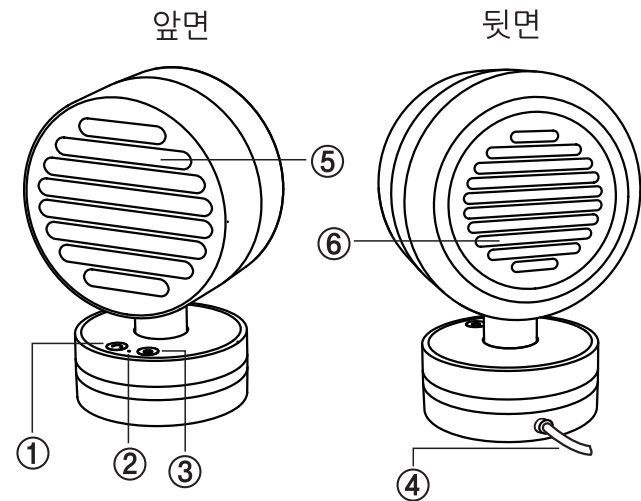

미니 온풍기

사용자 설명서

SC-MH-2020

온풍기를 사용하기 전에 매뉴얼을 반드시 읽고 꼭 지켜주세요!
사용자의 안전을 지키고 재산상의 손해를 방지하기 위함입니다.

* 제품의 외관 디자인 및 규격은 제품의 품질 향상을 위하여
소비자에게 예고 없이 변경 될 수 있습니다.

SCHMIED Co.,LTD

■ 외관설명

- | | |
|------------|---------|
| ① 회전버튼 | ④ 전원케이블 |
| ② 표시등(LED) | ⑤ 배출구 |
| ③ 전원/동작버튼 | ⑥ 흡입구 |